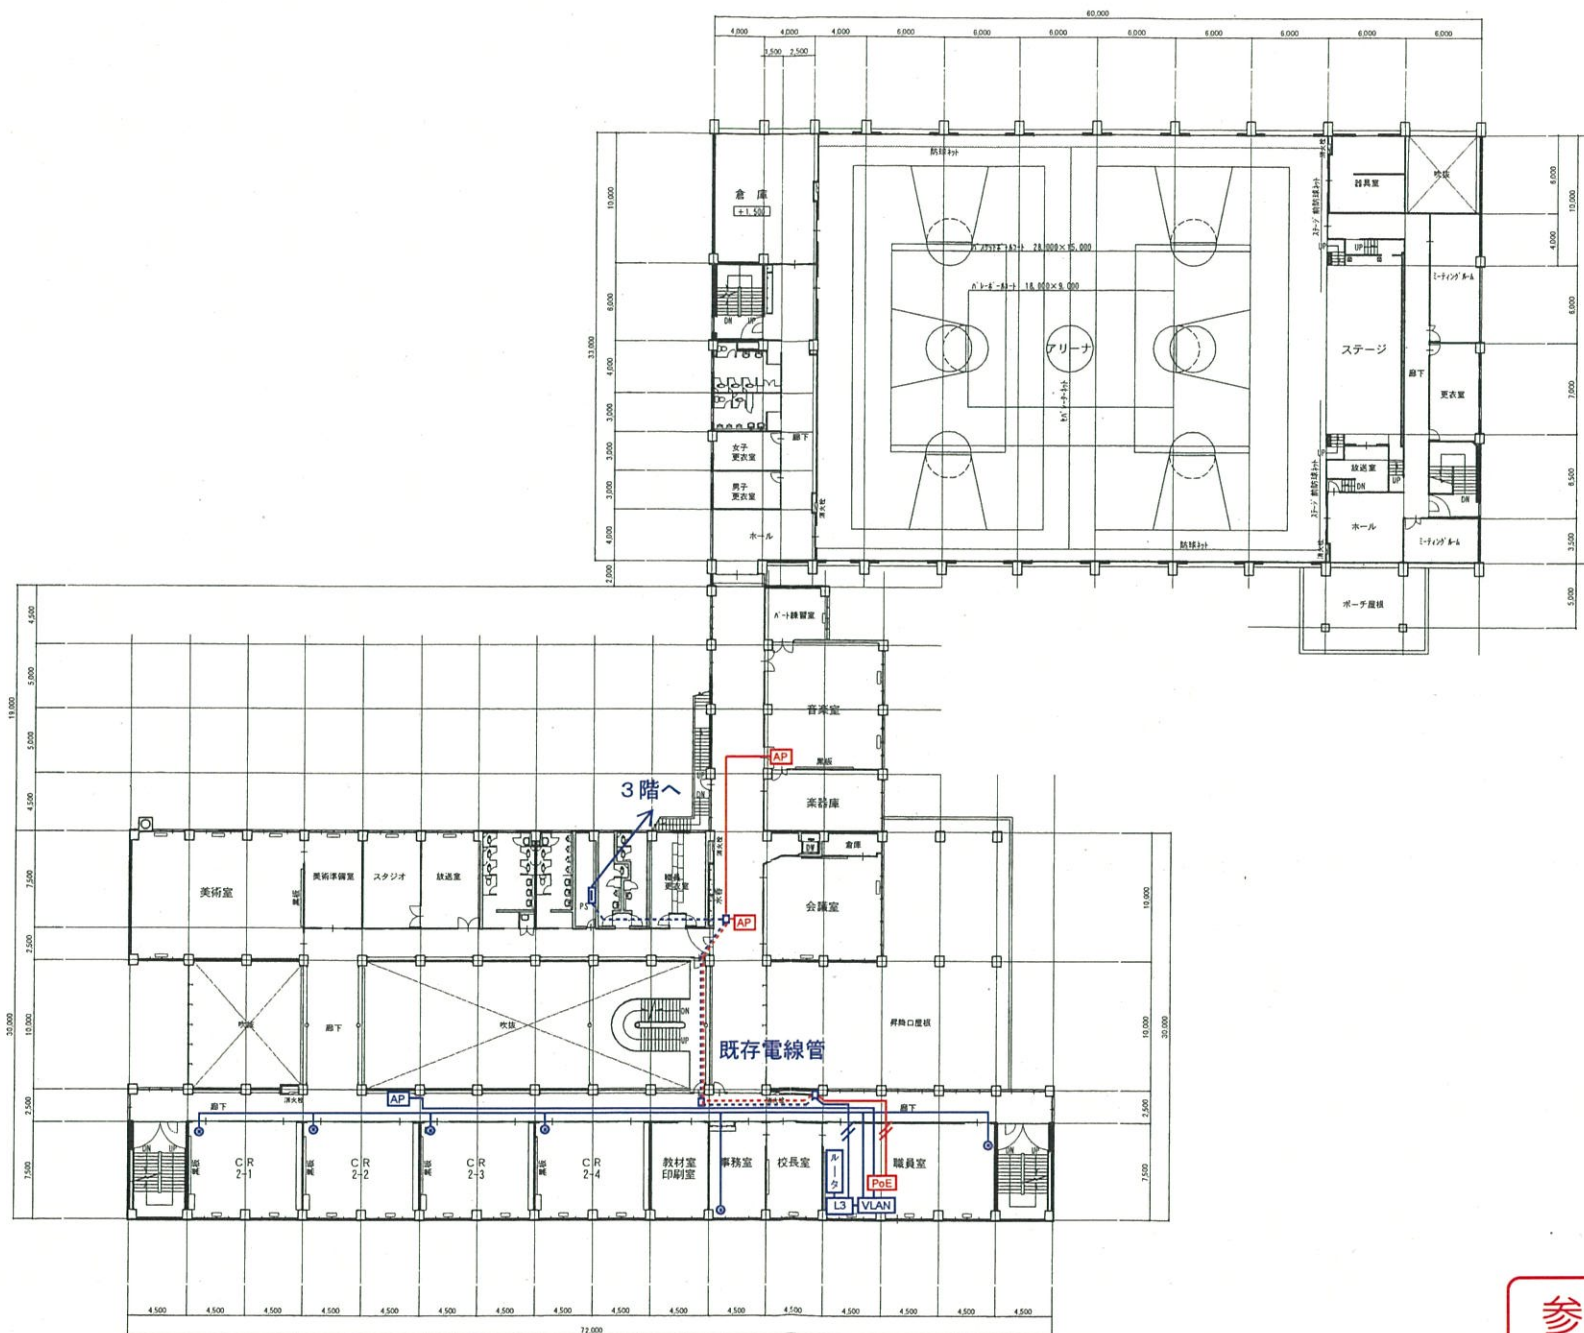

校内ネットワーク機器配置図(1階)

第一小学校

校内ネットワーク機器配置図(2階)

第一小学校

参考図

参考図

凡例	
—	CAT5eケーブル
■	POE
□	情報用コンセント
⊙	無線LAN AP

参 考 図

校舎3階

凡例	
—	CAT5eケーブル
■	POE
□	情報用コンセント
📶	無線LAN AP

参 考 図

凡例	
—	CAT5eケーブル
□	POE
□	冗番用コンセント
⊙	無線LAN AP

参考図

凡 例	
	天井内隠蔽配線
	露出配管内配線
	床下配管内配線
	スイッチングハブ
	リレーハブ
	モジュラーコンセント1個口

飯豊町立飯豊中学校 1階 LANケーブル配線図 A3 S=1/100

参考図

参考図

凡 例	
	天井内隠蔽配線
	露出配管内配線
	床下配管内配線
	スイッチングハブ
	モジュラコネクタ1個口