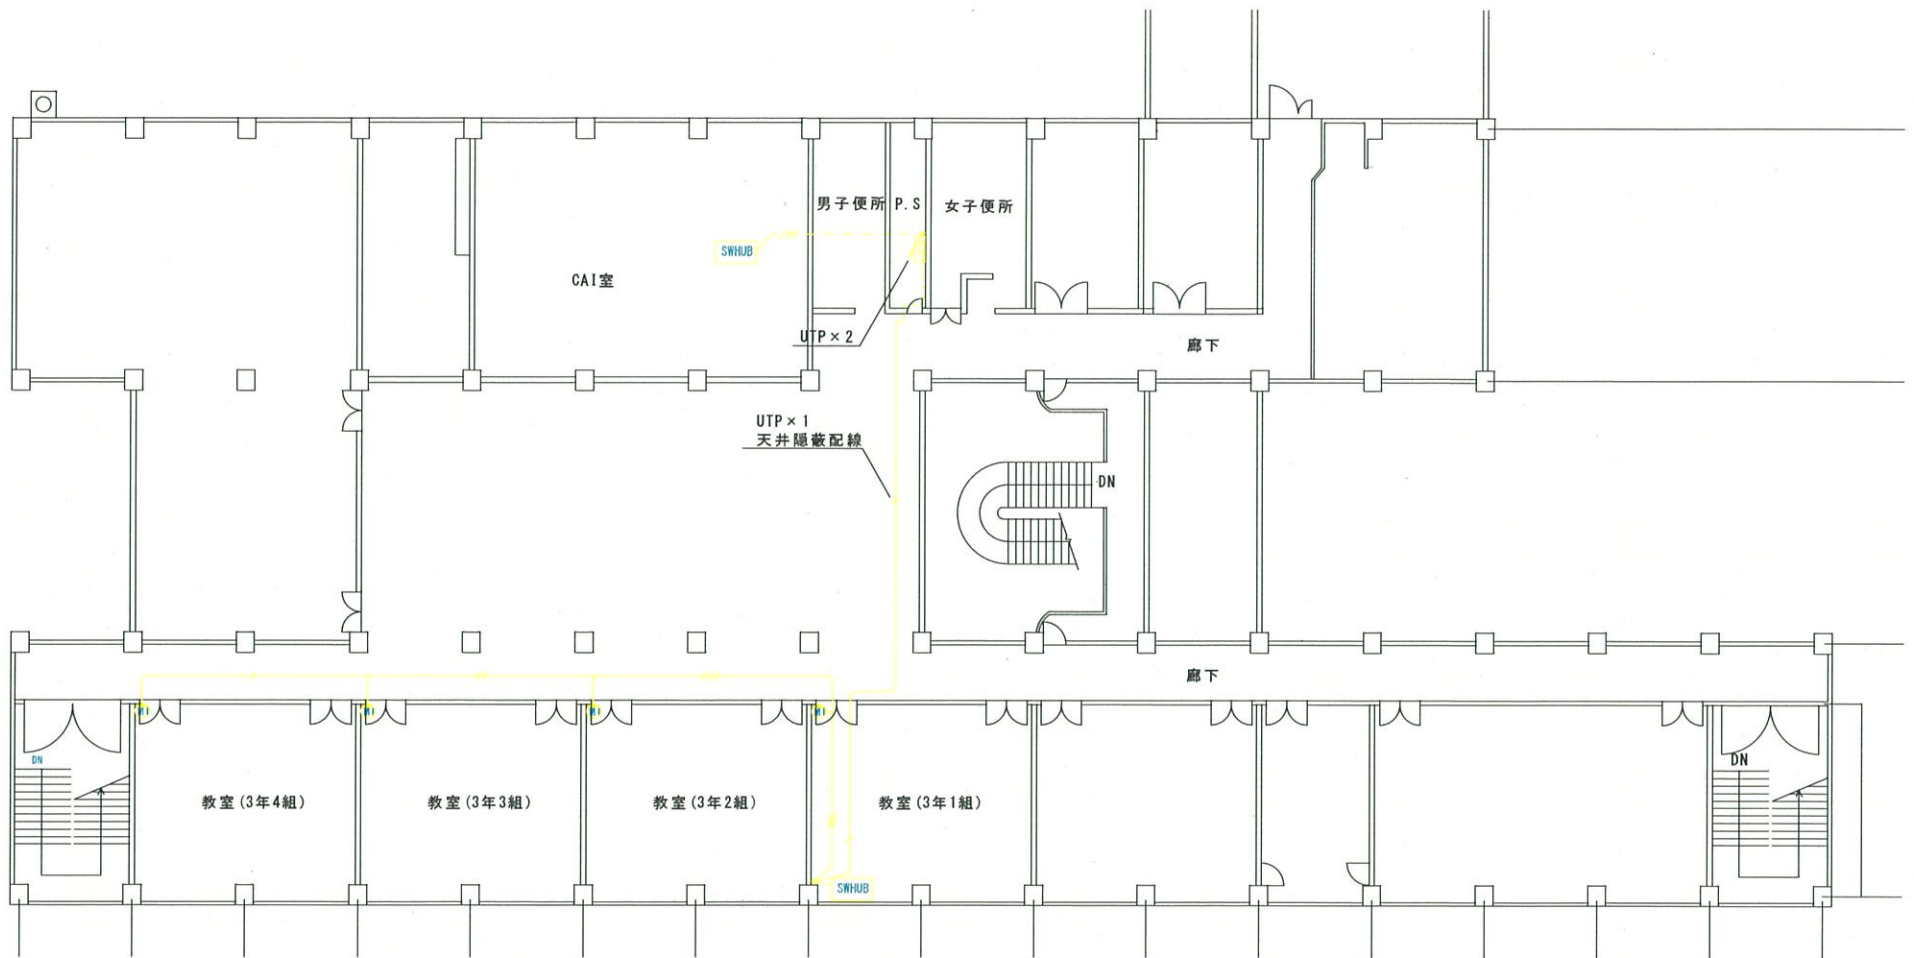

校舎3階

凡例	
—	CAT5eケーブル
■	POE
□	情報用コンセント
📶	無線LAN AP

参 考 図

凡例	
—	CAT5eケーブル
□	POE
□	冗番用コンセント
⊙	無線LAN AP

参考図

凡 例	
	天井内隠蔽配線
	露出配管内配線
	床下配管内配線
	スイッチングハブ
	リレーハブ
	モジュラーコンセント1個口

飯豊町立飯豊中学校 1階 LANケーブル配線図 A3 S=1/100

参考図

参考図

凡 例	
	天井内隠蔽配線
	露出配管内配線
	床下配管内配線
	スイッチングハブ
	モジュラコネクタ1個口