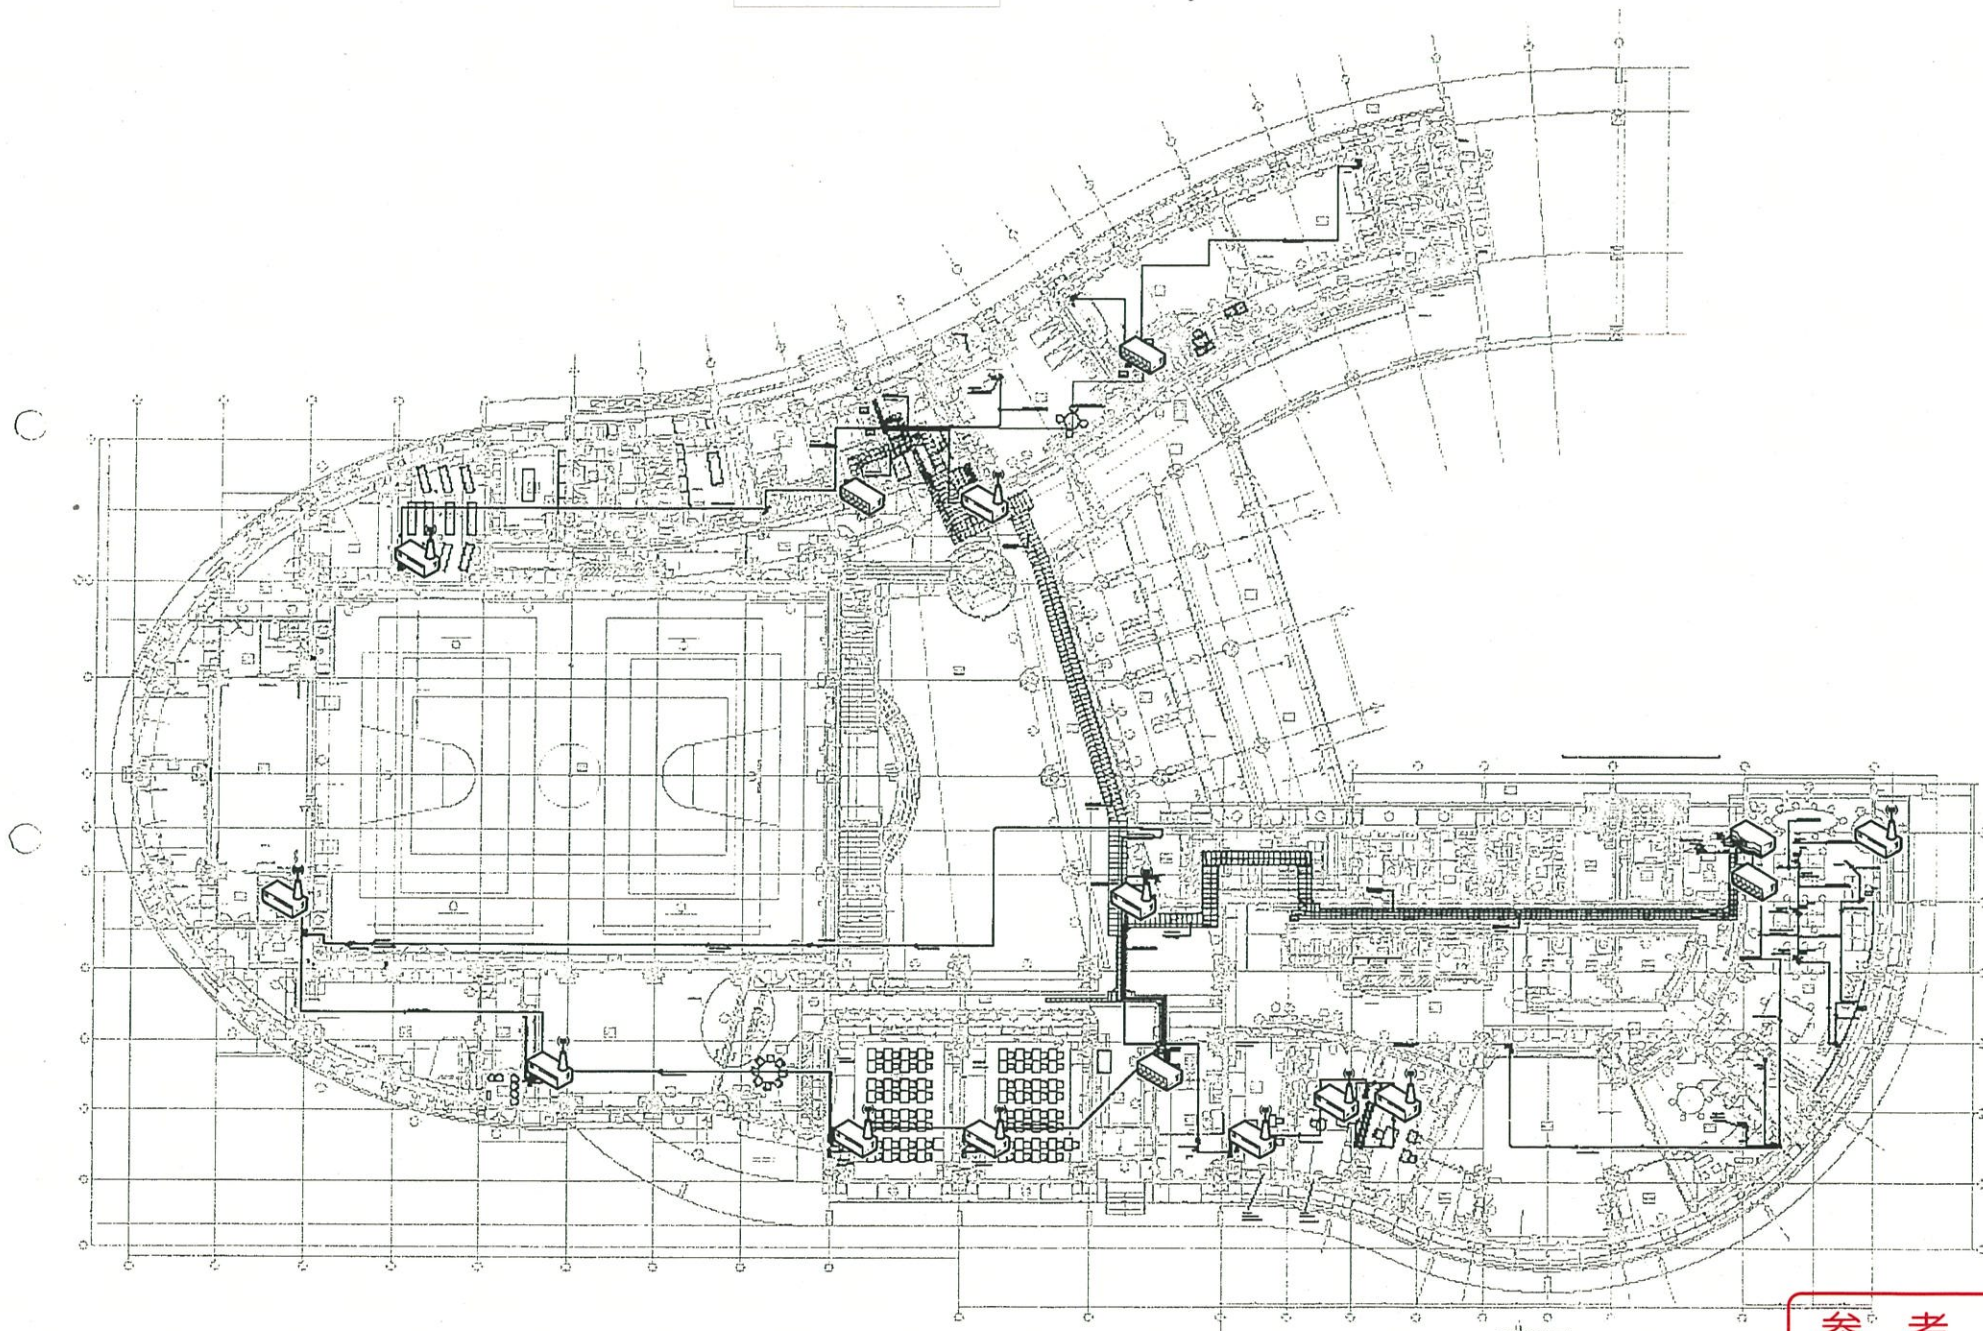

校内ネットワーク機器配置図(1階)

第一小学校

校内ネットワーク機器配置図(2階)

第一小学校

参考図

参考図

凡例	
—	CAT5eケーブル
■	POE
□	情報用コンセント
⊙	無線LAN AP

参 考 図