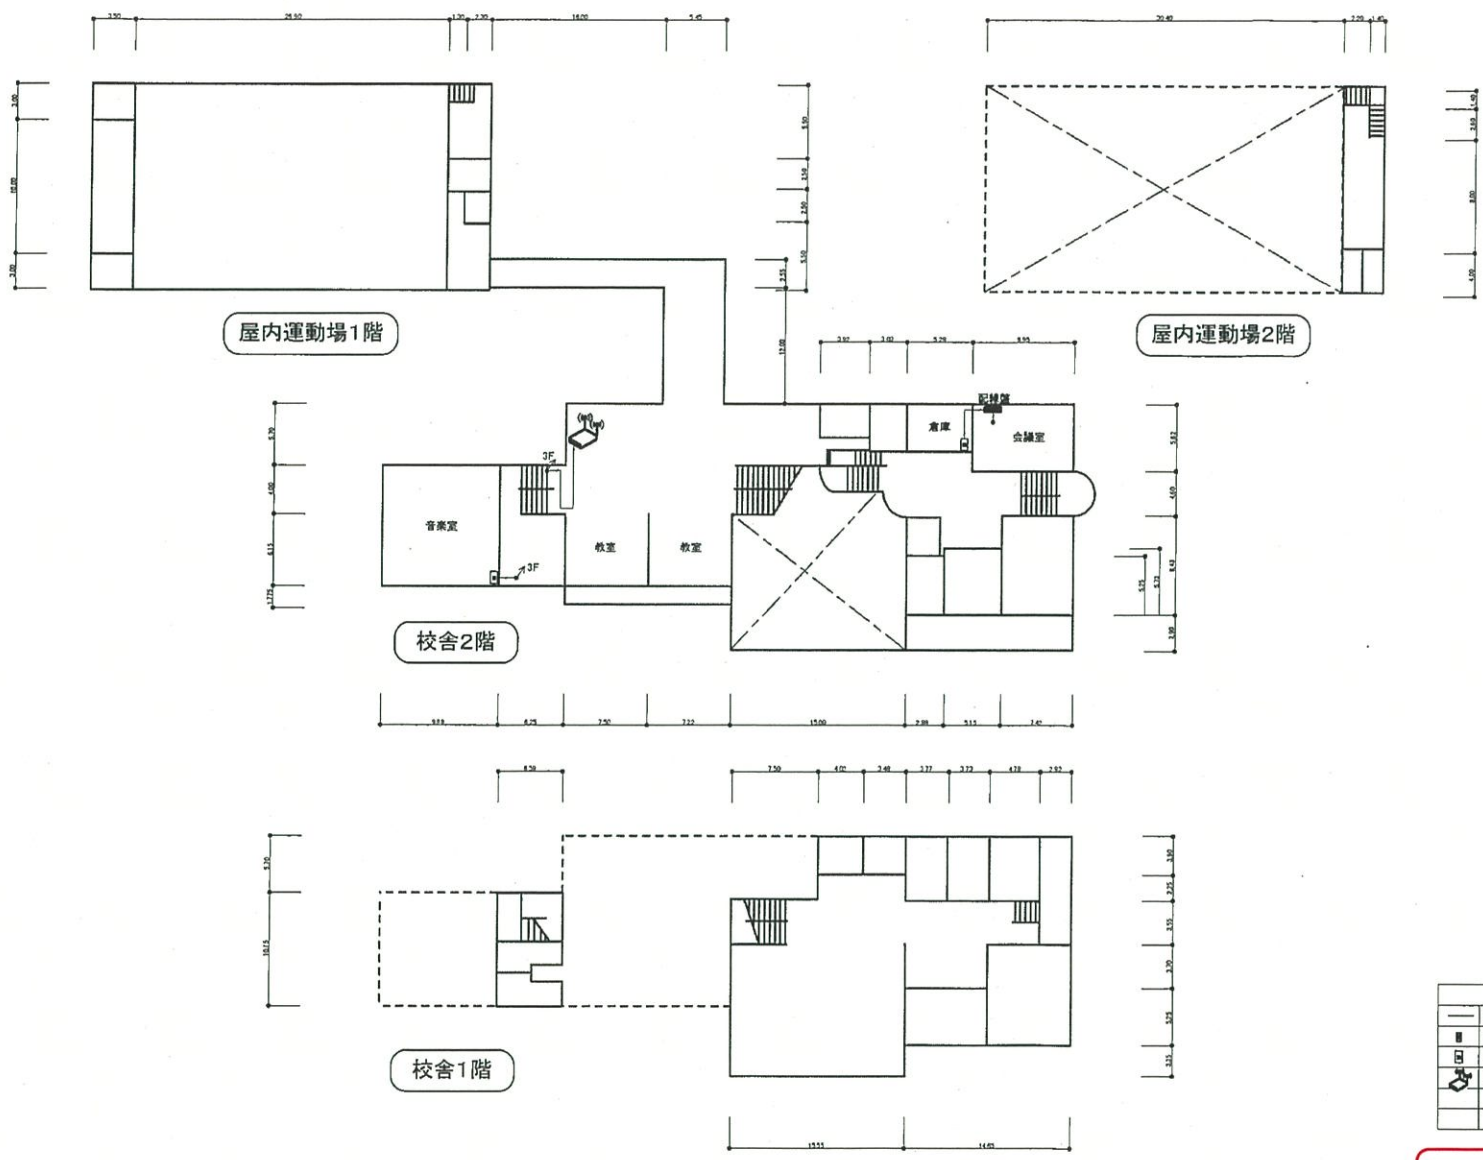

校内ネットワーク機器配置図(1階)

第一小学校

校内ネットワーク機器配置図(2階)

第一小学校

参考図

参考図

凡例	
—	CAT5eケーブル
■	POE
□	情報用コンセント
⊙	無線LAN AP

参 考 図

校舎3階

凡例	
—	CAT5eケーブル
■	POE
□	情報用コンセント
📶	無線LAN AP

参 考 図

凡例	
—	CAT5eケーブル
□	POE
□	冗番用コンセント
⊙	無線LAN AP

参考図

凡 例	
	天井内隠蔽配線
	露出配管内配線
	床下配管内配線
	スイッチングハブ
	リレーハブ
	モジュラーコンセント1個口

飯豊町立飯豊中学校 1階 LANケーブル配線図 A3 S=1/100

参考図