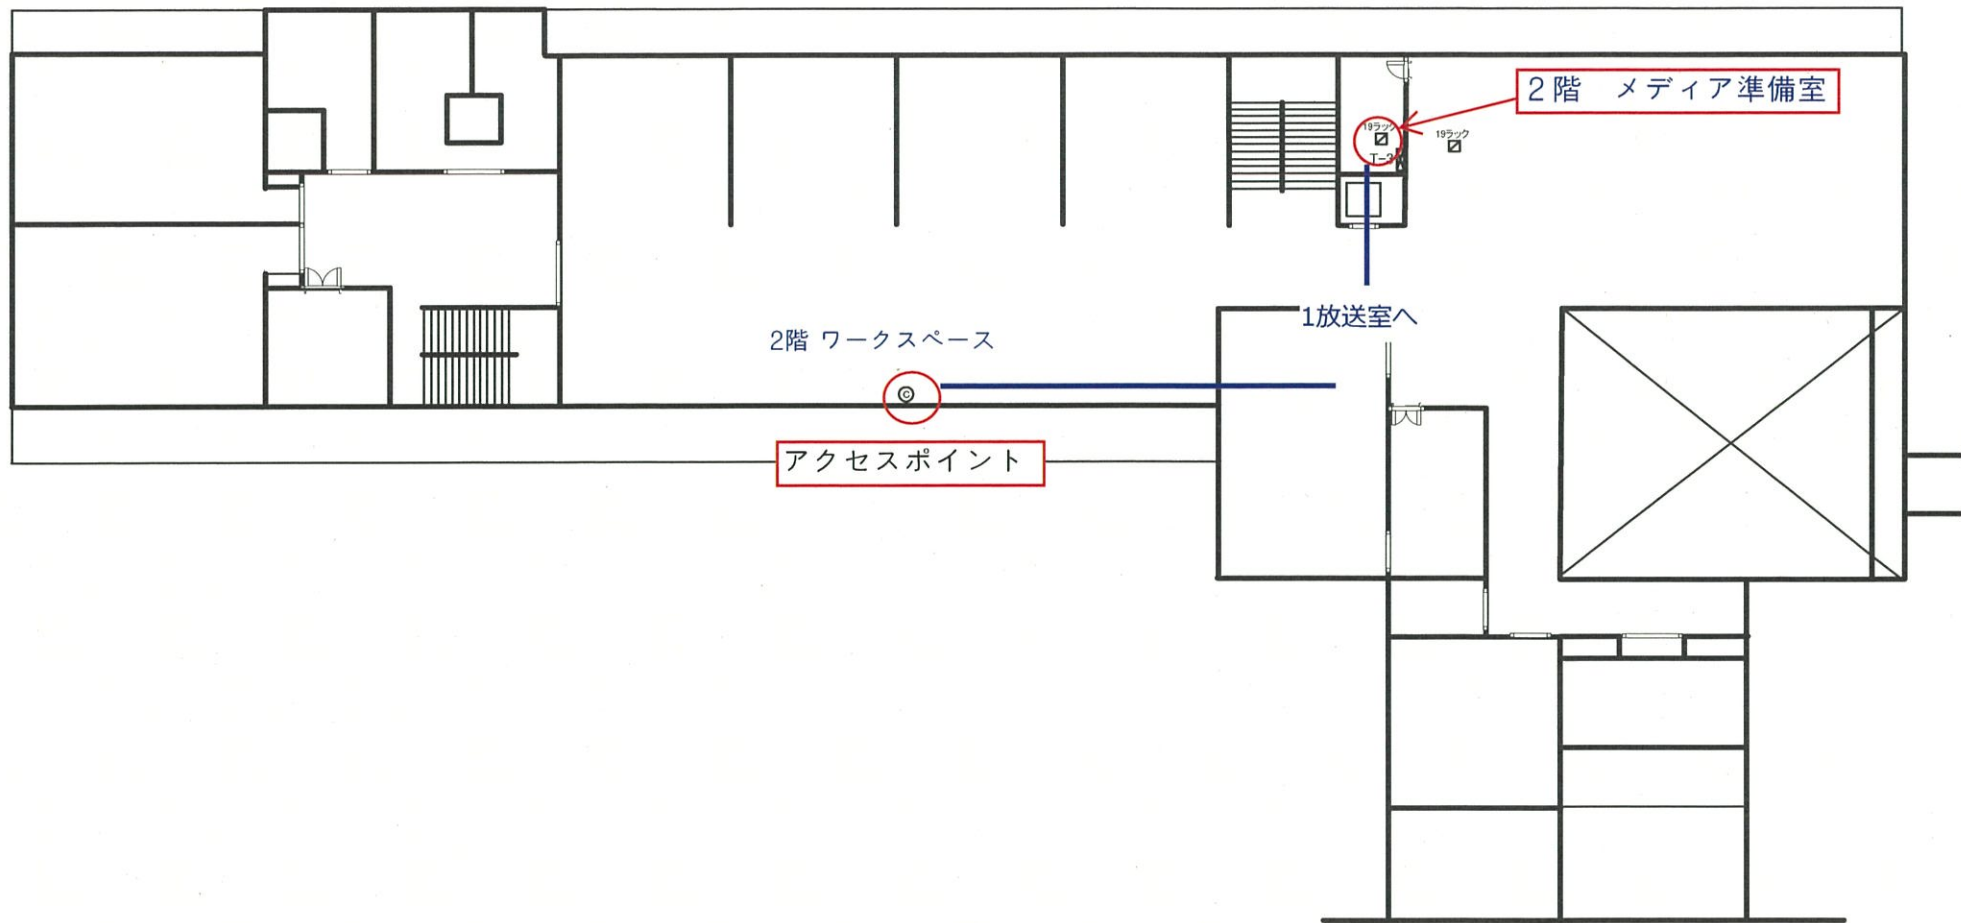

校内ネットワーク機器配置図(1階)

第一小学校

校内ネットワーク機器配置図(2階)

第一小学校

参考図

参考図

凡例	
—	CAT5eケーブル
■	POE
□	情報用コンセント
⊙	無線LAN AP

参 考 図

校舎3階

凡例	
—	CAT5eケーブル
■	POE
□	情報用コンセント
📶	無線LAN AP

参 考 図

凡例	
—	CAT5eケーブル
□	POE
□	冗番用コンセント
⊙	無線LAN AP

参考図

凡 例	
	天井内隠蔽配線
	露出配管内配線
	床下配管内配線
	スイッチングハブ
	リレーハブ
	モジュラーコンセント1個口

飯豊町立飯豊中学校 1階 LANケーブル配線図 A3 S=1/100

参考図

参考図

凡 例	
	天井内隠蔽配線
	露出配管内配線
	床下配管内配線
	スイッチングハブ
	モジュラコネクタ1個口