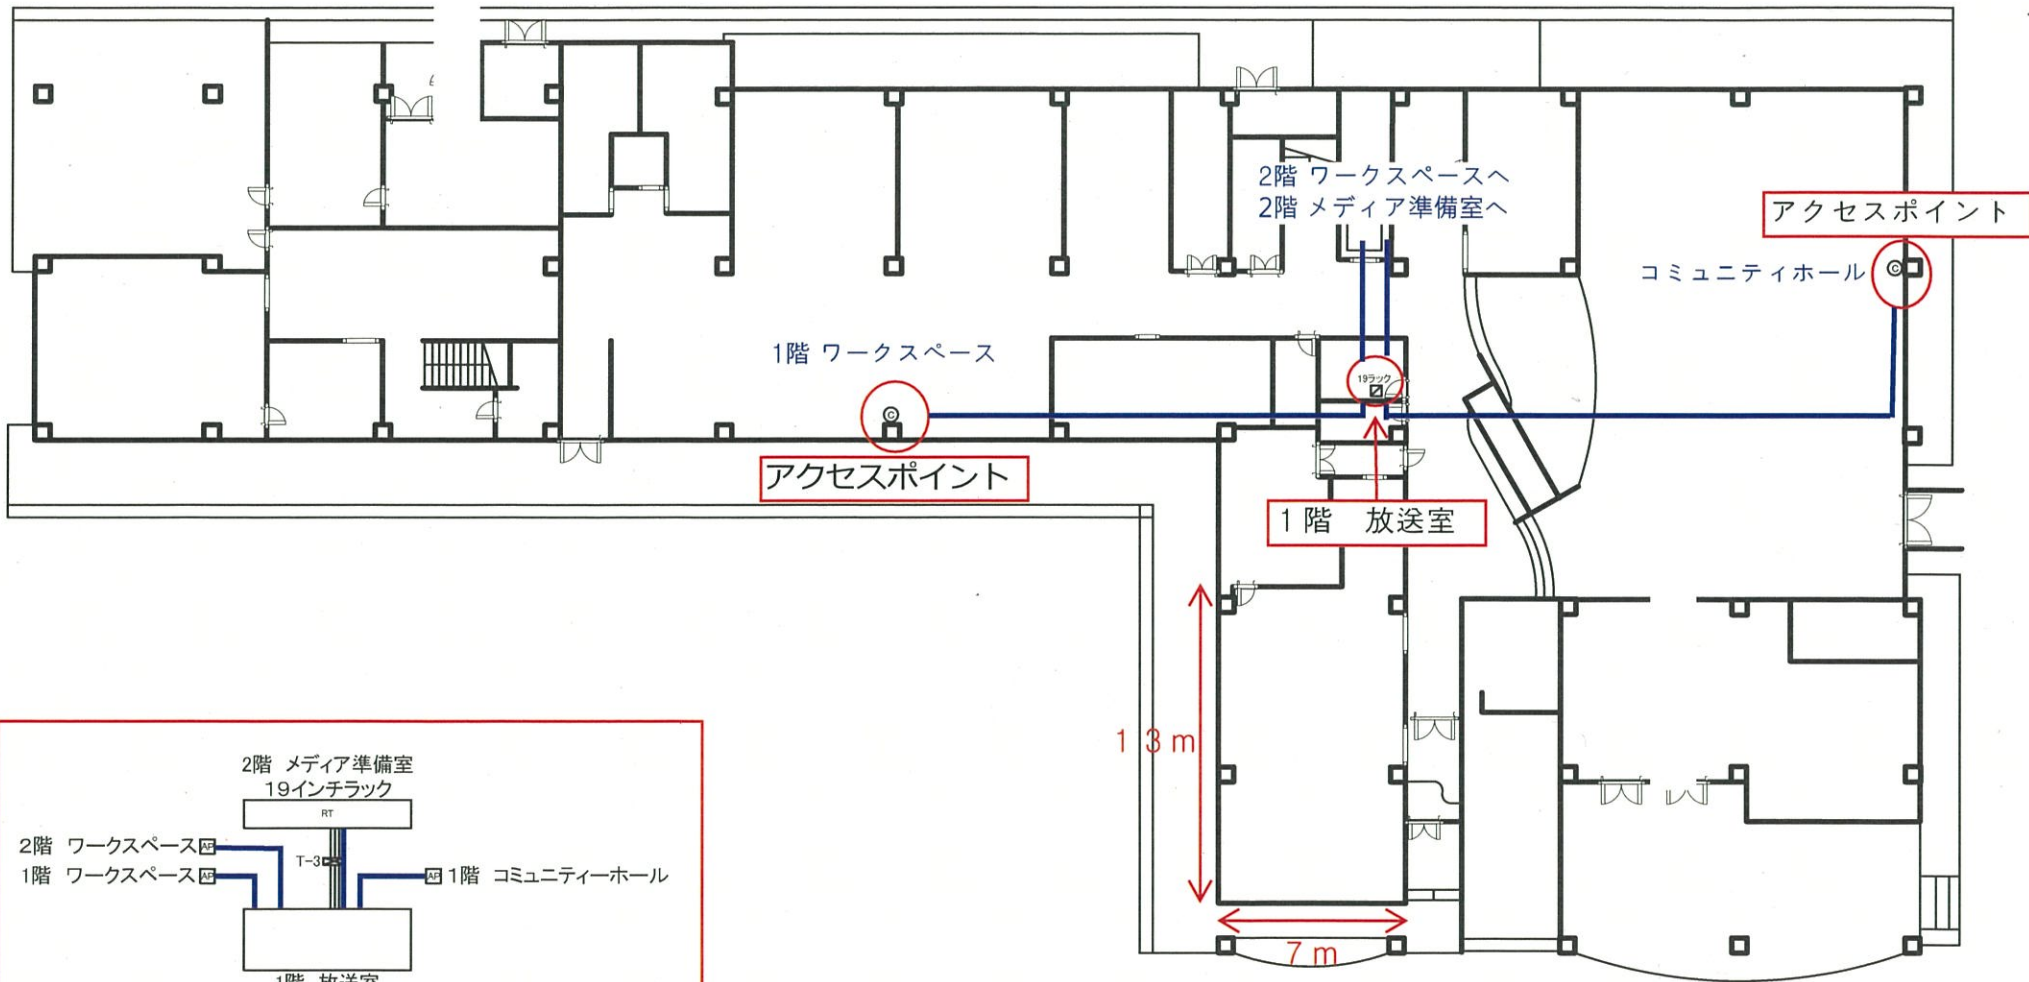

校内ネットワーク機器配置図(1階)

第一小学校

校内ネットワーク機器配置図(2階)

第一小学校

参考図

参考図

凡例	
—	CAT5eケーブル
■	POE
□	情報用コンセント
⊙	無線LAN AP

参 考 図

校舎3階

凡例	
—	CAT5eケーブル
■	POE
□	情報用コンセント
📶	無線LAN AP

参 考 図

凡例	
—	CAT5eケーブル
□	POE
□	冗番用コンセント
⊙	無線LAN AP

参考図

凡 例	
	天井内隠蔽配線
	露出配管内配線
	床下配管内配線
	スイッチングハブ
	リレーハブ
	モジュラーコンセント1個口

飯豊町立飯豊中学校 1階 LANケーブル配線図 A3 S=1/100

参考図

参考図

凡 例	
	天井内隠蔽配線
	露出配管内配線
	床下配管内配線
	スイッチングハブ
	モジュラコネクタ1個口