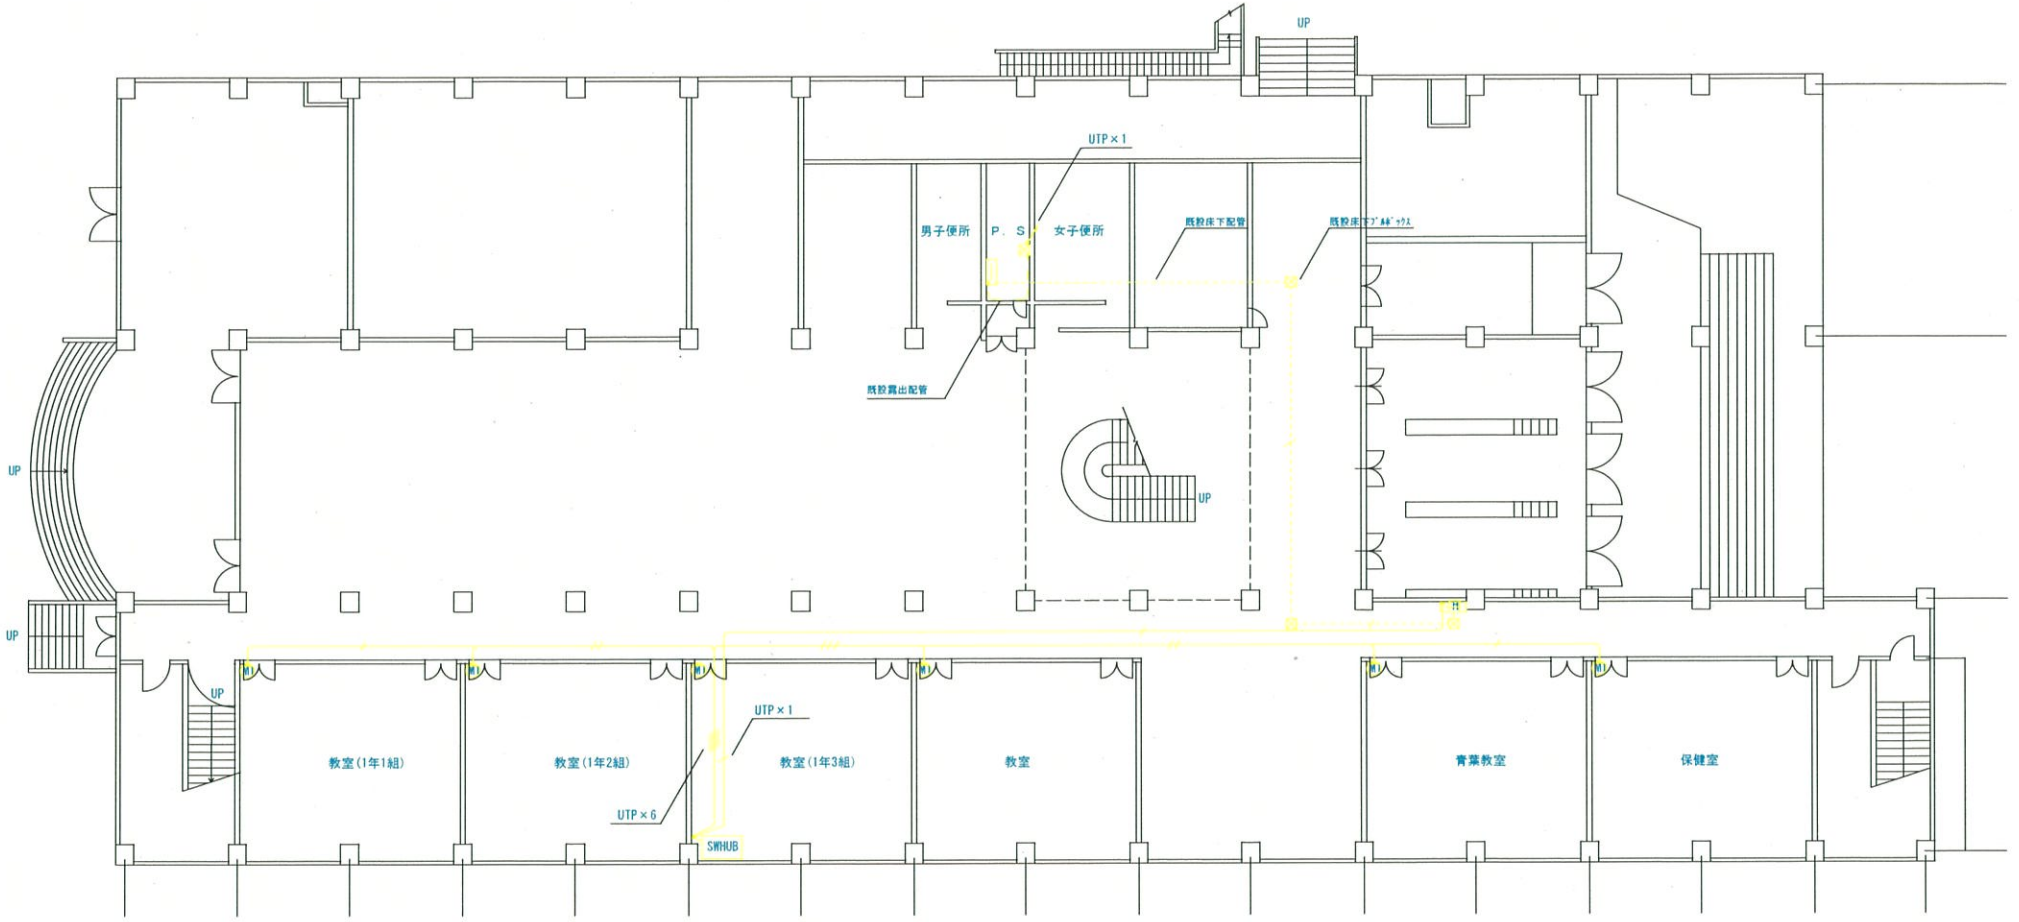

校舎3階

凡例	
—	CAT5eケーブル
■	POE
□	情報用コンセント
📶	無線LAN AP

参 考 図

凡例	
—	CAT5eケーブル
□	POE
□	冗番用コンセント
⊙	無線LAN AP

参考図

凡 例	
	天井内隠蔽配線
	露出配管内配線
	床下配管内配線
	スイッチングハブ
	リレーハブ
	モジュラーコンセント1個口

飯豊町立飯豊中学校 1階 LANケーブル配線図 A3 S=1/100

参考図

参考図

凡 例	
	天井内隠蔽配線
	露出配管内配線
	床下配管内配線
	スイッチングハブ
	モジュラコネクタ1個口