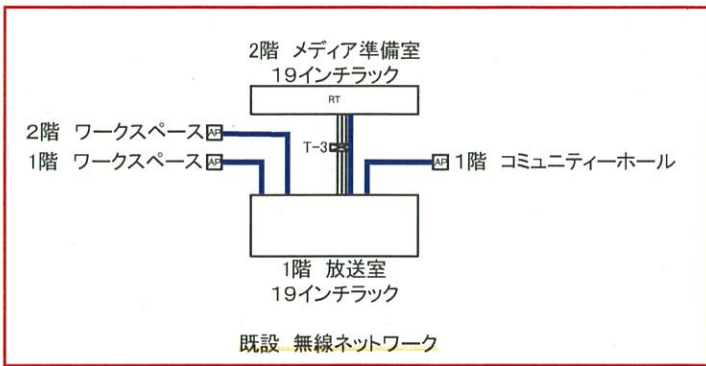

校内ネットワーク機器配置図(1階)

第一小学校

校内ネットワーク機器配置図(2階)

第一小学校

参考図

参考図

凡例	
—	CAT5eケーブル
■	POE
□	情報用コンセント
⊙	無線LAN AP

参 考 図

校舎3階

凡例	
—	CAT5eケーブル
■	POE
□	情報用コンセント
📶	無線LAN AP

参 考 図

凡例	
—	CAT5eケーブル
□	POE
□	冗番用コンセント
⊙	無線LAN AP

参考図

凡 例	
	天井内隠蔽配線
	露出配管内配線
	床下配管内配線
	スイッチングハブ
	リレーハブ
	モジュラーコンセント1個口

飯豊町立飯豊中学校 1階 LANケーブル配線図 A3 S=1/100

参考図