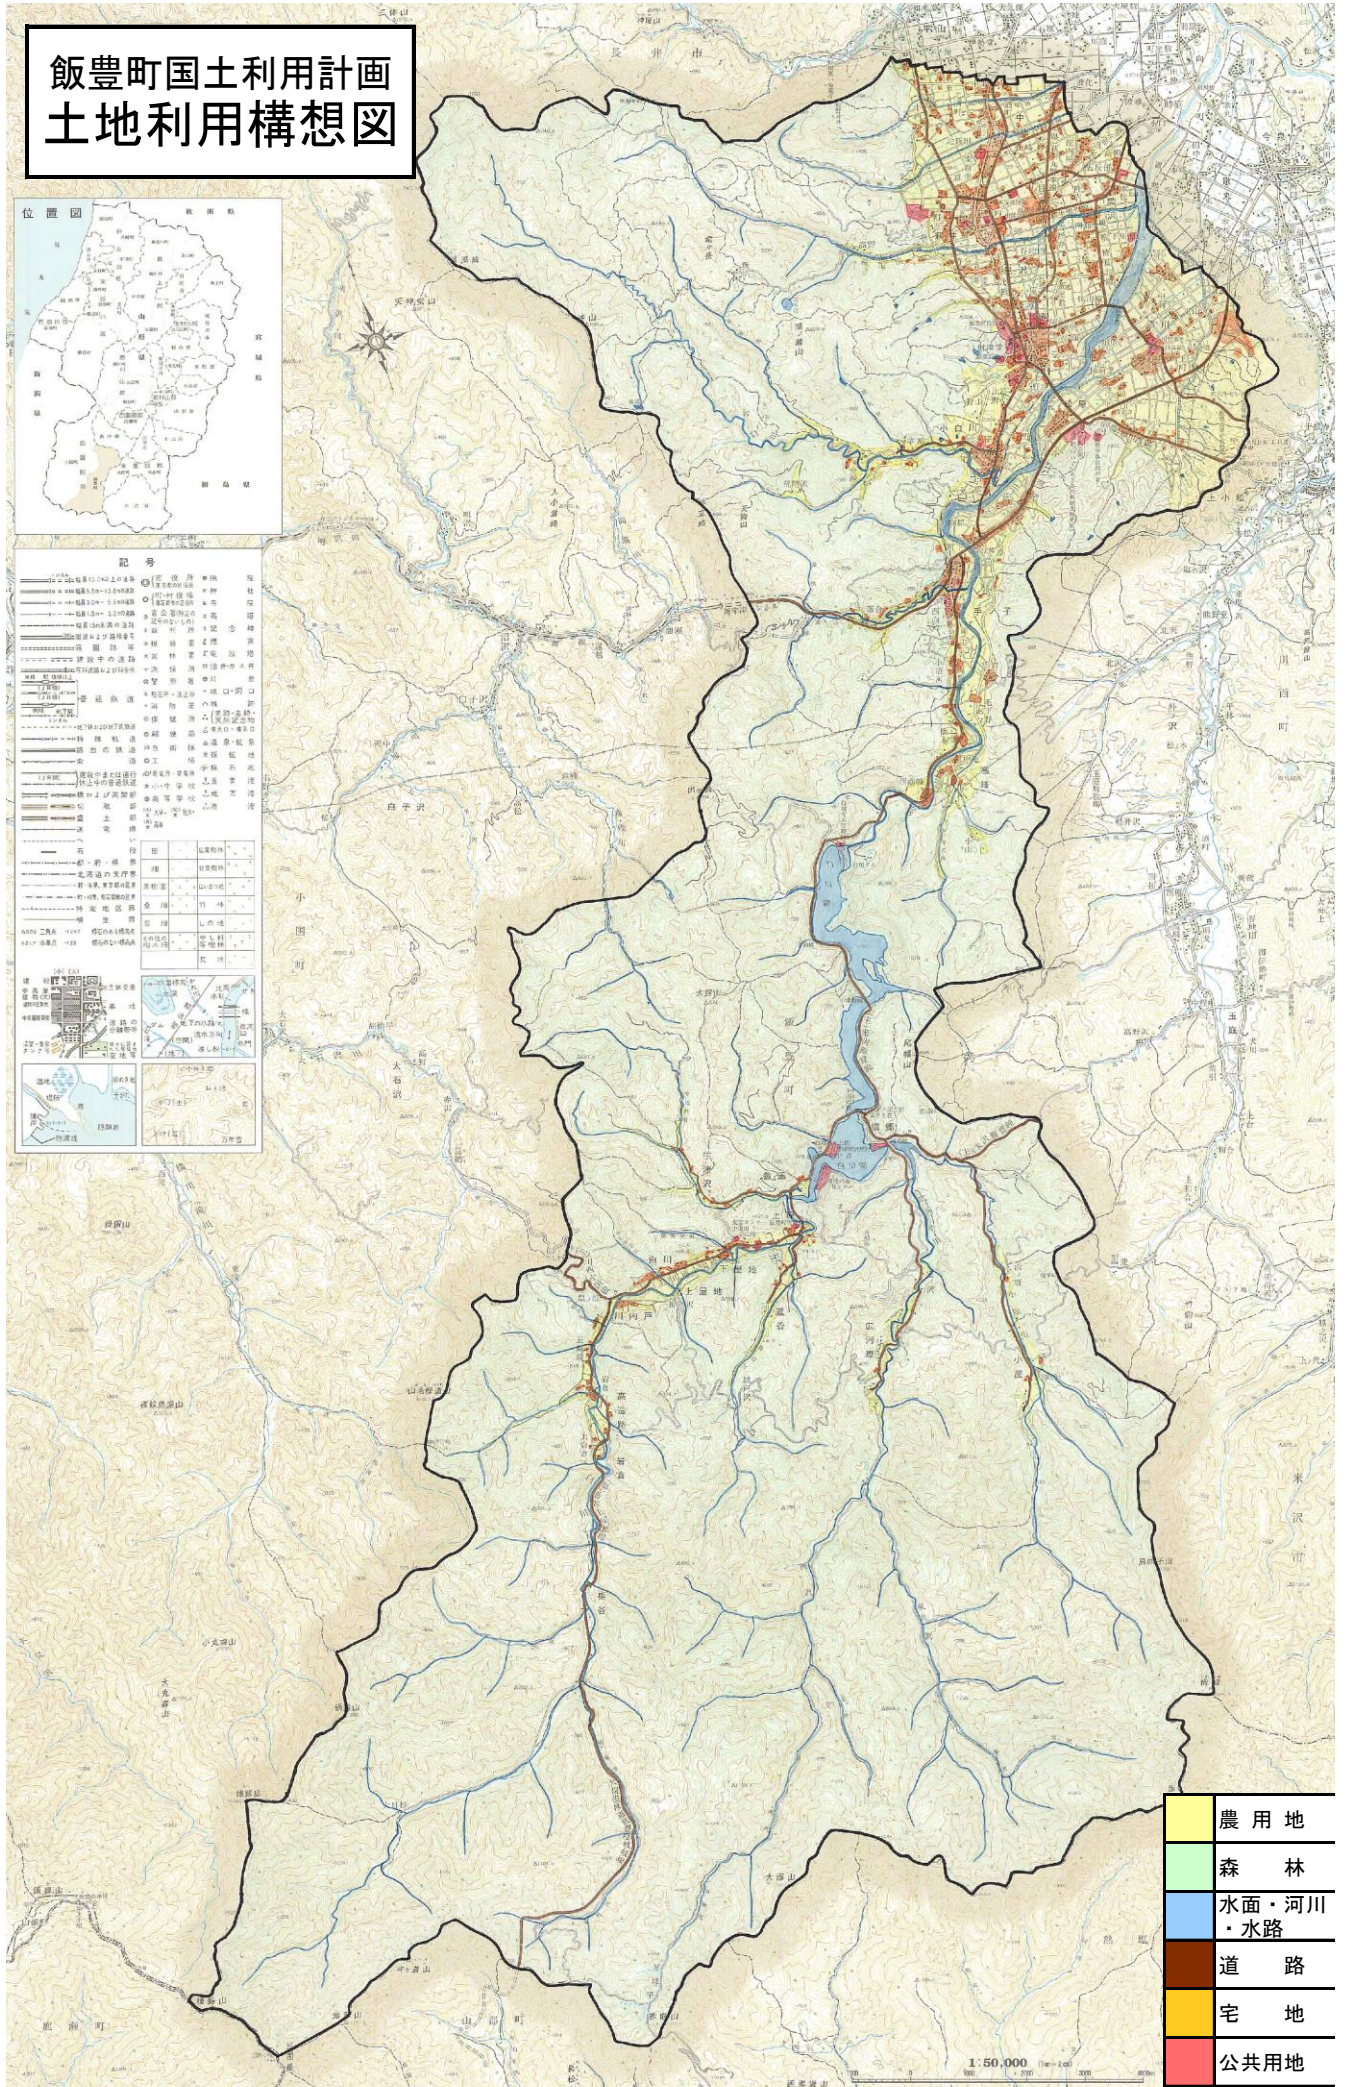

飯豊町国土利用計画 土地利用構想図

記号

○	町庁所在地	●	町立小学校
○	町立中学校	○	町立図書館
○	町立公民館	○	町立体育館
○	町立福祉センター	○	町立老人福祉センター
○	町立児童遊園地	○	町立公園
○	町立墓地	○	町立斎場
○	町立診療所	○	町立保健センター
○	町立公民館	○	町立体育館
○	町立福祉センター	○	町立老人福祉センター
○	町立児童遊園地	○	町立公園
○	町立墓地	○	町立斎場
○	町立診療所	○	町立保健センター

道路

—	国道	—	市道
—	町道	—	村道
—	農道	—	林道
—	河川	—	水路
—	鉄道	—	索道
—	航空線	—	ケーブルカー
—	索道	—	ケーブルカー

土地利用

■	農用地	■	宅地
■	森林	■	公共用地
■	水面・河川・水路	■	道

縮尺 1:50,000

■	農用地
■	森林
■	水面・河川・水路
■	道
■	宅地
■	公共用地

1:50,000